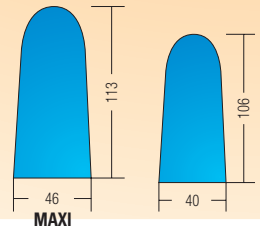

## Características técnicas - Características técnicas

	EUROVAPOR	EUROVAPOR MAXI
<b>Capacidad útil - Capacidade útil</b>	2,7 L	2,7 L
<b>Autonomía de planchado - Autonomia de operação</b>	3-4 h	3-4 h
<b>Dimensiones max - Dimensões</b>	140x41x98 H cm	147x48x98 H cm
<b>Peso - Peso</b>	37 kg	40 kg
<b>Alimentación - Alimentação</b>	230 V	230 V
<b>Punto de arranque - Partida</b>	2900 W	3100 W