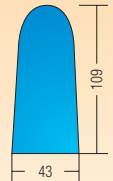

Magicvapor

**MESA DE PLANCHAR PLEGABLE
ASPIRANTE Y CALENTADA,
CON CALDERA DE 4 L.**
*MESA DE PASSAR DOBRÁVEL
ASPIRANTE E AQUECIDA,
COM CALDEIRA DE 4 L.*

Accesorios aplicables a solicitud del cliente
Accesórios aplicáveis a pedido

**Brazo para planchar
aspirante**
*Braço de passar
aspirante*

**Cerrada
Fechada**

Pistola vapor - Pistola vapor

Características técnicas - Características técnicas

	MAGICVAPOR
Capacidad útil - Capacidade útil	2,7 L
Autonomía de planchado - Autonomia de operação	3 h
Dimensiones max - Dimensões	127x48x90 H cm
Dimensiones max (Cerrada) - Dimensões (Fechada)	50x48x113 H cm
Peso - Peso	32 kg
Alimentación - Alimentação	230 V
Punto de arranque - Partida	2700 W