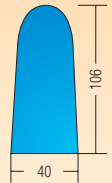

Mondialvapor

**MESA DE PLANCHAR
FIJA ASPIRANTE
Y CALENTADA,
CON CALDERA DE 4 L.
MESA DE PASSAR FIXA
ASPIRANTE E AQUECIDA,
COM CALDEIRA DE 4 L.**

Accesorios aplicables a solicitud del cliente
Accesórios aplicáveis a pedido

**Brazo para planchar
aspirante**
*Braço de passar
aspirante*

Pistola vapor - Pistola vapor

Características técnicas - Características técnicas

| | MONDIALVAPOR |
|---|----------------|
| Capacidad útil - Capacidade útil | 2,5 L |
| Autonomía de planchado - Autonomia de operação | 3 h |
| Dimensiones max - Dimensões | 140x41x98 H cm |
| Peso - Peso | 35,5 kg |
| Alimentación - Alimentação | 230 V |
| Punto de arranque - Partida | 2900 W |