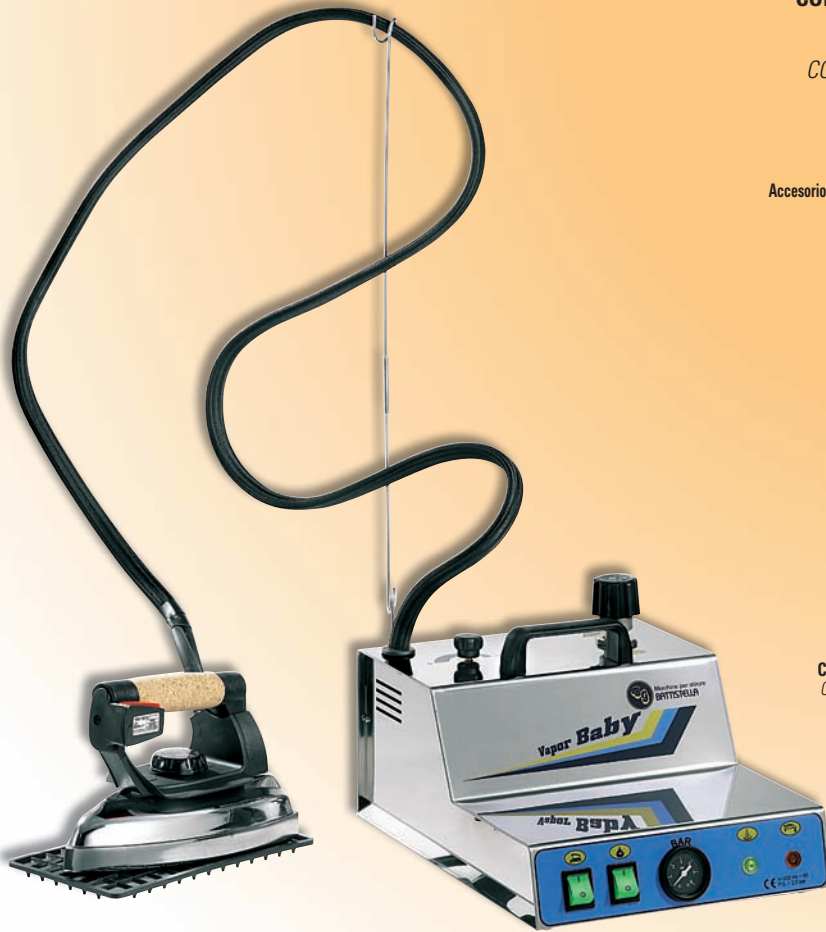

# Vaporbaby

mod. 2005

**GENERADOR DE VAPOR  
CON CALDERA DE 2,2 L.  
Y PLANCHA**

*GERADOR DE VAPOR  
COM CALDEIRA DE 2,2 L  
E FERRO DE PASSAR*

Accesorios aplicables a solicitud del cliente  
*Accesórios aplicáveis a pedido*

**Carro porta Vaporino cromado**  
*Carrinho porta Vaporino cromado*

## Características técnicas - Características técnicas

	VAPORBABY mod. 2005
<b>Capacidad útil - Capacidade útil</b>	1,4 L (Inox)
<b>Autonomía de planchado - Autonomia de operação</b>	2 h
<b>Dimensiones max - Dimensões</b>	27x35x22 H cm
<b>Peso - Peso</b>	7 kg
<b>Alimentación - Alimentação</b>	230 V
<b>Punto de arranque - Partida</b>	1800 W