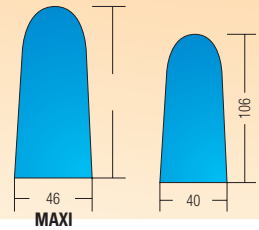

## Características técnicas - Características técnicas

	VULCANO	VULCANO MAXI
<b>Capacidad útil - Capacidade útil</b>	3,8 L (Inox)	3,8 L (Inox)
<b>Autonomía de planchado - Autonomia de operação</b>	4 h	4 h
<b>Dimensiones max - Dimensões</b>	140x41x98 H cm	147x48x98 H cm
<b>Peso - Peso</b>	39 kg	42 kg
<b>Alimentación - Alimentação</b>	230 V	230 V
<b>Punto de arranque - Partida</b>	3400 W	3600 W